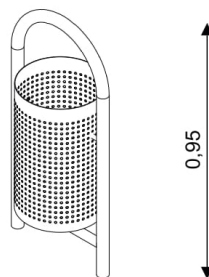

PARK 0904

KOSZ NA ŚMIECI

Przestrzeń minimalna

Dane urządzenia	
Wysokość całkowita	0,95 m
Pojemność	37 l

SPECYFIKACJA MATERIAŁOWA

- konstrukcja stalowa cynkowana i/lub malowana proszkowo;

Dodatkowe uwagi

- kotwienie w gruncie płaskim na głębokości 55 cm;
- urządzenie przeznaczone jest na publiczne place zabaw;