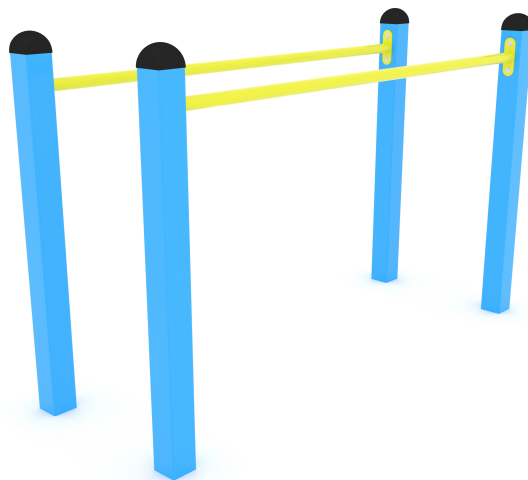

CLIMBOO 0408

PORĘCZE GIMNASTYCZNE

Dane urządzenia	
Strefa bezpieczeństwa	14,95 m <sup>2</sup>
Długość	1,69 m
Szerokość	0,60 m
Wysokość całkowita	1,35 m
Wysokość swobodnego upadku	1,20 m
Przedział wiekowy	3- 14 lat
Produkt zgodny z normą PN-EN	1176-1:2017-12
Masa najcięższej części [kg]	9
Wymiar największej części [cm]	190x8x8
Dostępność części zamiennych	Tak

Przeźnięć minimalna

**SPECYFIKACJA MATERIAŁOWA**

- konstrukcja o profilu 80x80 mm, stal cynkowa i/lub malowana proszkowo;
- wszystkie śruby, wkręty zakryte plastikowymi kolorowymi kapslami;
- brak ostrych krawędzi oraz szczelin, które mogłyby umożliwić zakleszczenia: palców, głowy i innych części ciała;
- gumowe, bezpieczne zaślepki na górze konstrukcji;

**Dodatkowe uwagi**

- urządzenie posiada certyfikat wystawiony przez jednostkę akredytowaną lub deklarację zgodności;
- kotwienie na gruncie płaskim na głębokości 80/70/60 cm;
- urządzenie przeznaczone jest na publiczne place zabaw;