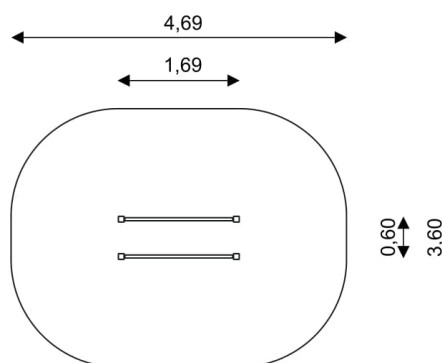

CLIMBOO 0408

PORĘCZE GIMNASTYCZNE

Dane urządzenia	
Strefa bezpieczeństwa	14,95 m <sup>2</sup>
Długość	1,69 m
Szerokość	0,60 m
Wysokość całkowita	1,35 m
Wysokość swobodnego upadku	1,20 m
Przedział wiekowy	3- 14 lat
Produkt zgodny z normą PN-EN	1176-1:2017-12
Masa najcięższej części [kg]	9
Wymiar największej części [cm]	190x8x8
Dostępność części zamiennych	Tak

Przeźnięć minimalna

**SPECYFIKACJA MATERIAŁOWA**

- konstrukcja o profilu 80x80 mm, stal cynkowa i/lub malowana proszkowo;
- wszystkie śruby, wkręty zakryte plastikowymi kolorowymi kapslami;
- brak ostrych krawędzi oraz szczelin, które mogłyby umożliwić zakleszczenia: palców, głowy i innych części ciała;
- gumowe, bezpieczne zaślepki na górze konstrukcji;

**Dodatkowe uwagi**

- urządzenie posiada certyfikat wystawiony przez jednostkę akredytowaną lub deklarację zgodności;
- kotwienie na gruncie płaskim na głębokości 80/70/60 cm;
- urządzenie przeznaczone jest na publiczne place zabaw;