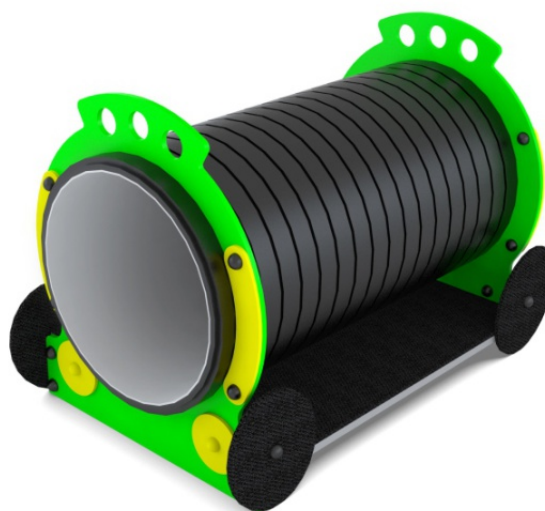

solo 0812-1

TANK WAGON

Toestel informatie	
Veiligheid zone	15,50 m ²
Lengte	1,46 m
Breedte	0,90 m
Totale hoogte	1,00 m
Hoogte vrije Val	0,90 m
Bestemd voor leeftijden	3-12 jaar
Het toestel voldoet aan de norm PN-EN	1176-1:2009
Beschikbaarheid reserve onderdelen	Ja
Gewicht zwaarste onderdeel [kg]	25
Afmeting grootste onderdeel [cm]	210x81x13

Minimale ruimte

MATERIAALSPECIFICATIES

Solo serie – Apparte toestellen die een onmisbare aanvulling zijn op de toestellen van de speelplaats. Spellen, onderwijs toebehoren, zandbakken, huisjes, wagon. De aantrekkelijke elementen vormen voor de kinderen een eindeloze bron van vreugde en plezier maar ook inspireren to creatief denken. Ontwikkelen hun motorische, zintuigelijke, emotionele en cognitieve vaardigheden. Zorgvuldig overwogen vormen, kleuren en details zullen de goedkeuring van de meest veeleisende peuter krijgen.

- Staalconstructie van verzinkt staal en/of gepoedercoat
- Elementen van duurzame waterdichte platen of HDPE polyethyleen platen
- Alle schroeven, zijn bedekt met gekleurde plastic doppen
- Wielen, platform en elementen van de tunnel duurzame waterdichte platen of HDPE polyethyleen platen
- Tunnel met dubbele pijp gemaakt van polypropyleen PP

AANVULLENDE OPMERKINGENS

- Toestel heeft een certificaat, uitgegeven door een erkende instantie
- Vast maken aan de vlakke grond, diepte van 75/65/55 cm
- Toestel is ontworpen voor openbare speelplaatsen