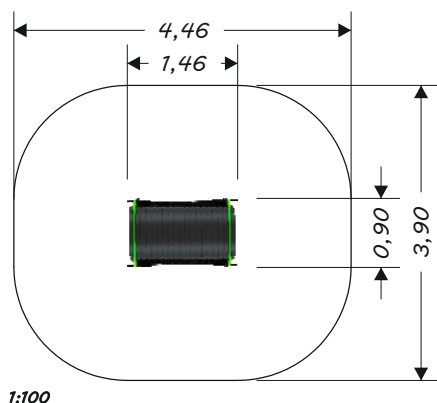

solo 0812-1

TANK WAGON

Toestel informatie	
Veiligheid zone	15,50 m²
Lengte	1,46 m
Breedte	0,90 m
Totale hoogte	1,00 m
Hoogte vrije Val	0,90 m
Bestemd voor leeftijden	3-12 jaar
Het toestel voldoet aan de norm PN-EN	1176-1:2009
Beschikbaarheid reserve onderdelen	Ja
Gewicht zwaarste onderdeel [kg]	25
Afmeting grootste onderdeel [cm]	210x81x13

Minimale ruimte

MATERIAALSPECIFICATIES

Solo serie – Apparte toestellen die een onmisbare aanvulling zijn op de toestellen van de speelplaats. Spellen, onderwijs toebehoren, zandbakken, huisjes, wagon. De aantrekkelijke elementen vormen voor de kinderen een eindeloze bron van vreugde en plezier maar ook inspireren to creatief denken. Ontwikkelen hun motorische, zintuigelijke, emotionele en cognitieve vaardigheden. Zorgvuldig overwogen vormen, kleuren en details zullen de goedkeuring van de meest veeleisende peuter krijgen.

- Staalconstructie van verzinkt staal en/of gepoedercoat
- Elementen van duurzame waterdichte platen of HDPE polyethyleen platen
- Alle schroeven, zijn bedekt met gekleurde plastic doppen
- Wielen, platform en elementen van de tunnel duurzame waterdichte platen of HDPE polyethyleen platen
- Tunnel met dubbele pijp gemaakt van polypropyleen PP

AANVULLENDE OPMERKINGENS

- Toestel heeft een certificaat, uitgegeven door een erkende instantie
- Vast maken aan de vlakke grond, diepte van 75/65/55 cm
- Toestel is ontworpen voor openbare speelplaatsen

Toestel 0812-1 norm PN-EN 1176-1:2009. De maximale valhoogte van een bodemmateriaal is de hoogte waarbij het risico van een val aanvaardbaar wordt geacht. In het geval van bulk materiaal moet het niveau worden aangevuld, onderhoud van synthetische materialen is vereist volgens de instructie van de fabrikant.

Materiaal	Beschrijving [mm]	Laagdikte min. [mm]	Fundering maten
Bodem			A, B, C
Schors	Korrelgrootte vanaf 20 tot 80	300	A, C
Schaafsel	Korrelgrootte vanaf 5 tot 30	300	A, C
Zand	Korrelgrootte vanaf 0,2 tot 2	300	A, C
Grind	Korrelgrootte vanaf 2 tot 8	300	A, C
Synthetische Materialen	Goedgekeurd hoogte vrije val $\geq$ 450		A, B, C

BabyCam fabrikant van speeltuinen en outdoor fitness toestellen