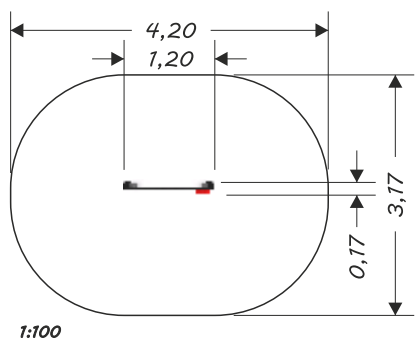

160 cm

32,50 m²

HIC
32 cm

1:150

EN 1176

solo

0804

1:100