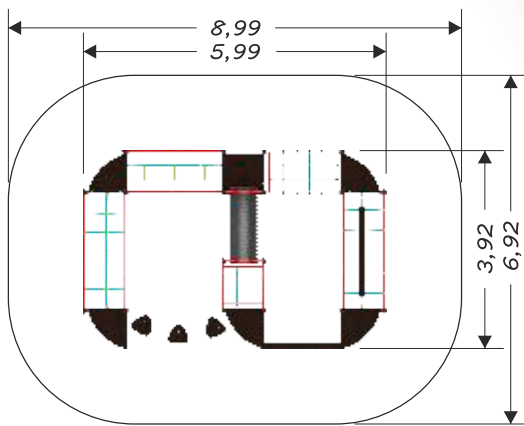

160 cm

32,50 m²

HIC
32 cm

1:150

EN 1176

solo

0804

1:100

EN 1176

climboo

climboo

0414

120 cm

HIC

40 cm

56,90 m²

EN 1176

1:150

0415

59 cm

240 cm

HIC

99 cm

96,00 m²