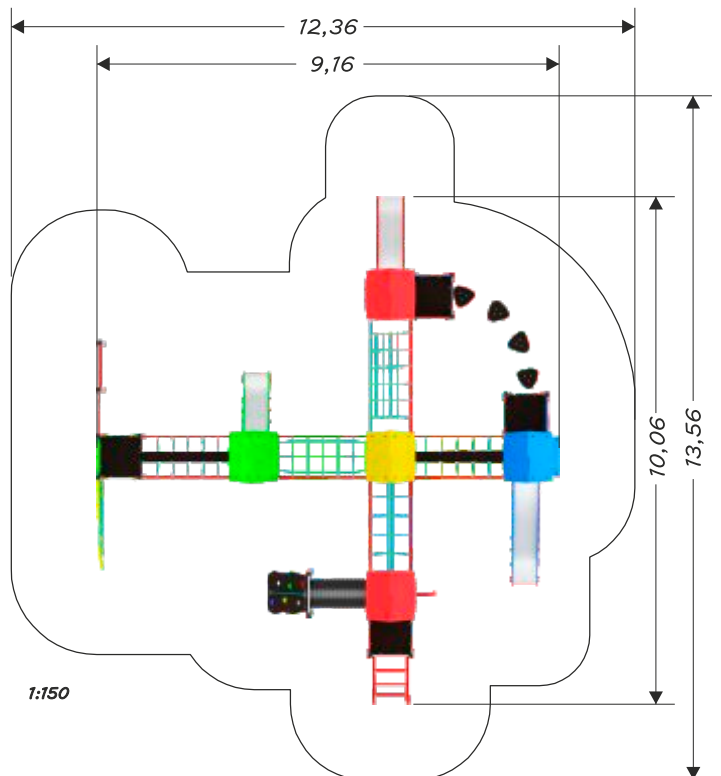

steel 0210

Zn

HDPE

EN
1176

350 cm

150 cm

113,20 m²

HIC
180 cm

steel