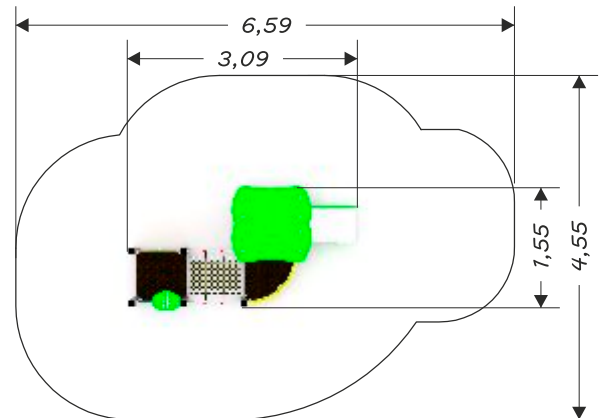

215 cm

59 cm

23,50 m²

HIC
59 cm

1:100

minisweet

0107

215 cm