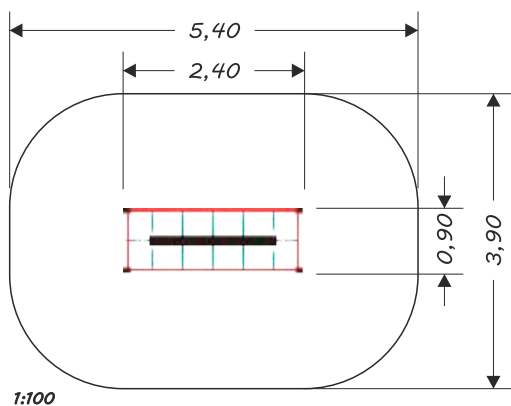

HIC
180 cm

32,40 m²

EN 1176

climboo

0404

HIC
30 cm

EN
1176

0405