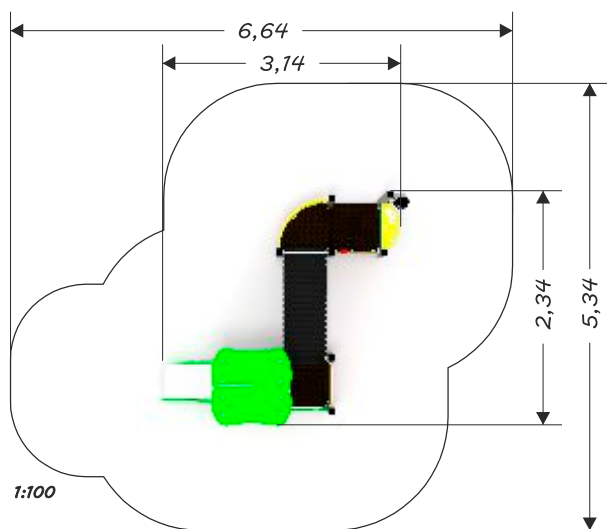

59 cm

27,00 m²

HIC
59 cm

minisweet

inox

HDPE

edu

EN 1176