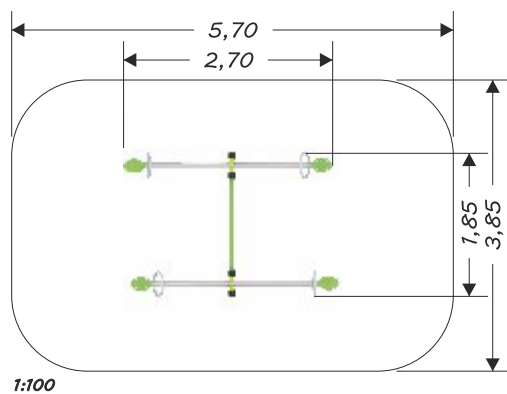

swing

0505

HIC
130cm

21,00 m²

EN
1176

HIC
130cm

21,00 m²

EN
1176

0506

swing

HIC
130cm

42,00 m²

EN
1176

0507

HIC
99 cm

21,10 m²

EN
1176

0508

new