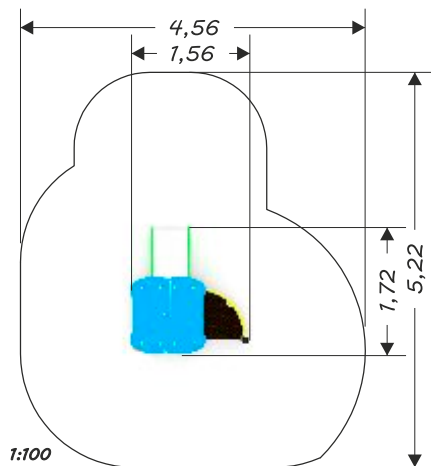

minisweet

0104

minisweet

0105