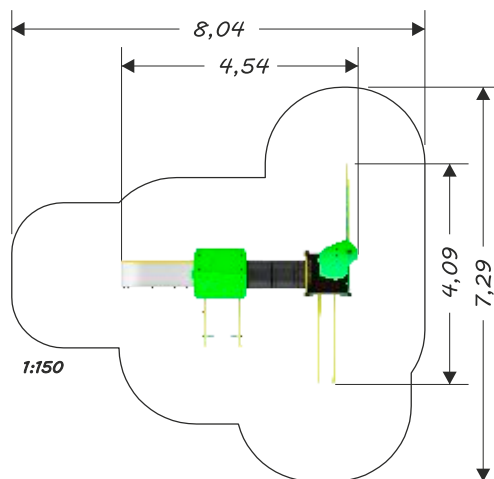

steel

steel 0204

new

steel

steel 0205

 350 cm

 150 cm

 47,20 m²
HIC
 150 cm