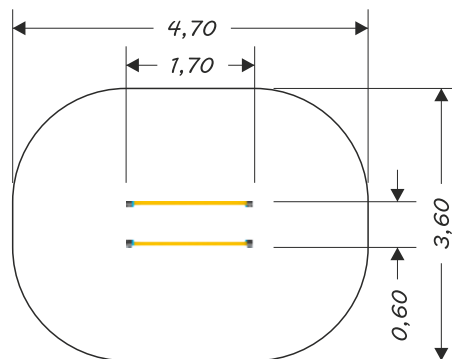

climboo

0408

125 cm

HIC
110 cm

15,00 m²

1:100

EN 1176

0409