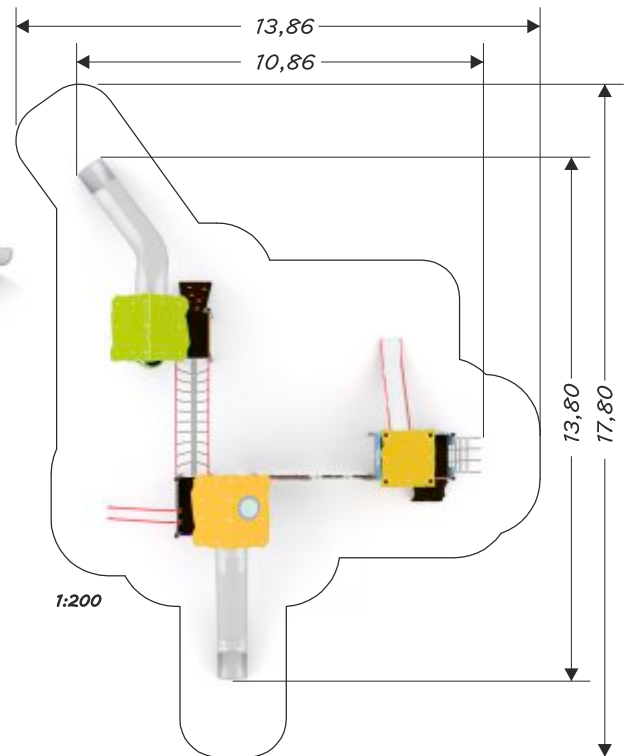

210 cm

126,50 m²

HIC
210 cm

new

crooc

crooc

park

0900