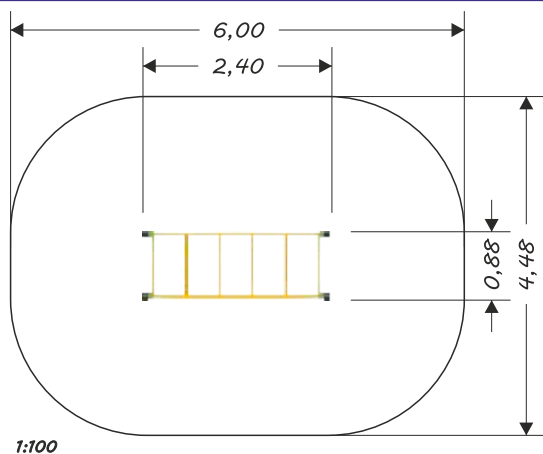

0404

HIC
30 cm

EN
1176

0405

HIC
195 cm

EN
1176

0406

HIC
195 cm

EN
1176

0407

HIC
150 cm

EN
1176