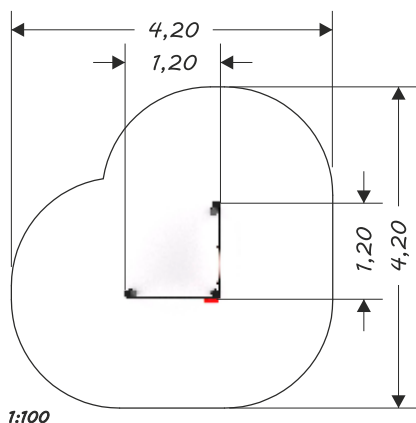

solo

0804

1:100

EN 1176

0805

1:100

EN 1176

0806

1:100

EN 1176

0807

1:100

EN 1176

solo