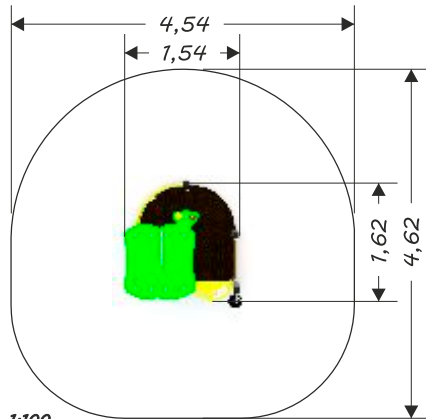

0102

minisweet

HIC
35 cm