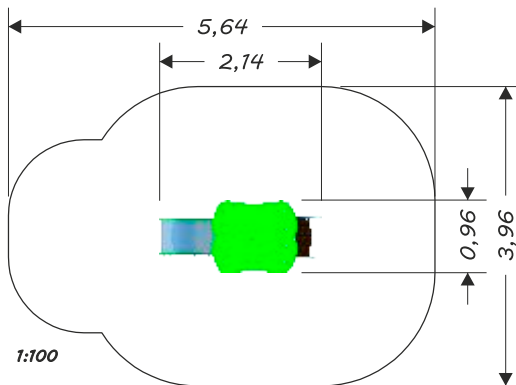

minisweet

0104

minisweet

0105