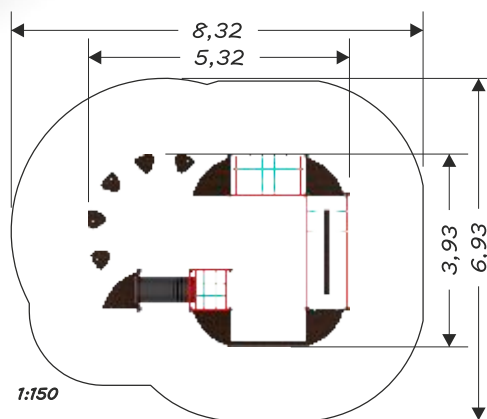

HIC 40 cm

50,00 m²

EN 1176