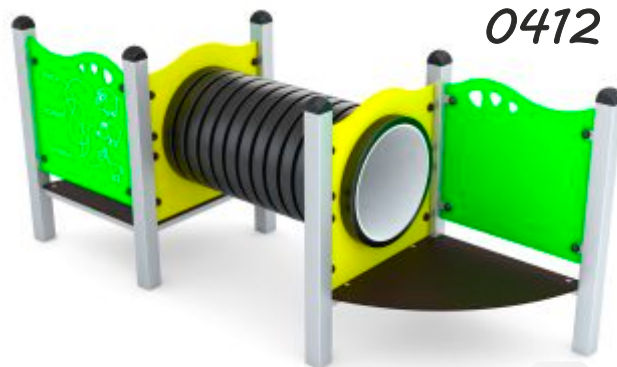

EN 1176

climboo

0412

EN 1176

0413

new

HIC 40 cm

50,00 m²