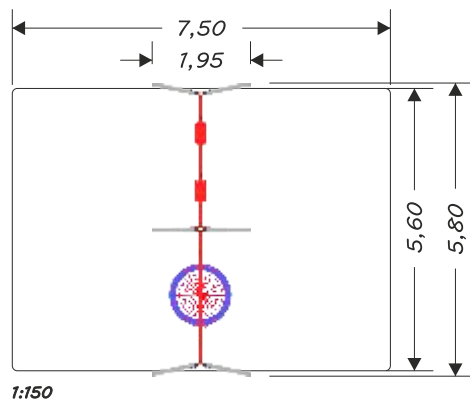

21,00 m²

EN
1176

HIC
130cm

21,00 m²

EN
1176

0506

swing

HIC
130cm