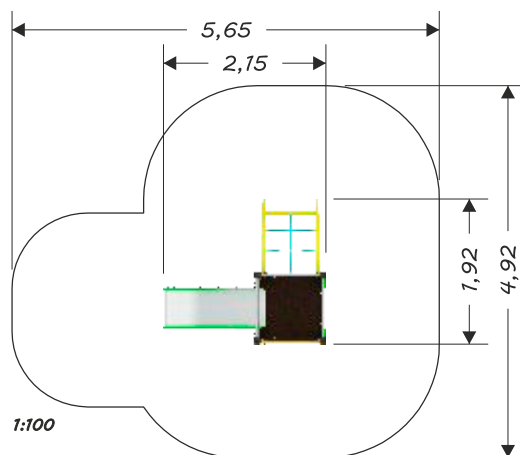

steel 0200

180 cm

90 cm

21,40 m²

HIC
90 cm

steel

0201

320 cm

120 cm

23,70 m²

HIC
120 cm