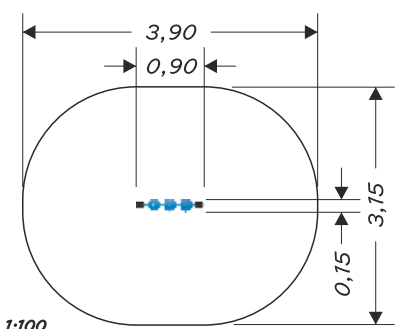

solo

0804

1:100

EN 1176

0805

1:100

EN 1176

0806

1:100

EN 1176

0807

1:100

EN 1176

solo