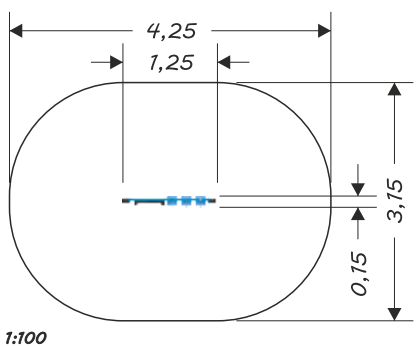

solo

0804

1:100

EN 1176

0805

1:100

EN 1176

0806

1:100

EN 1176

0807

1:100

EN 1176

solo