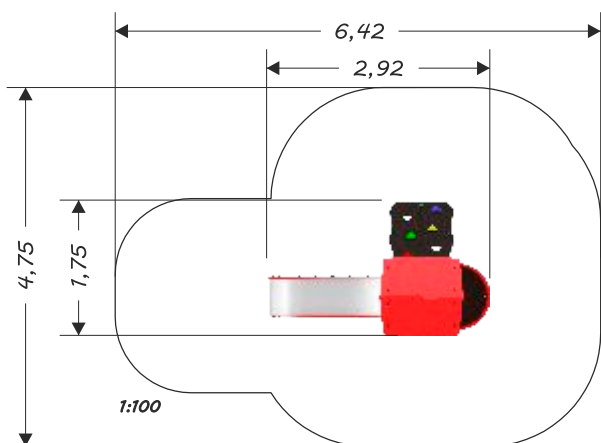

steel 0200

180 cm

90 cm

21,40 m²

HIC
90 cm

steel

0201

320 cm

120 cm

23,70 m²

HIC
120 cm