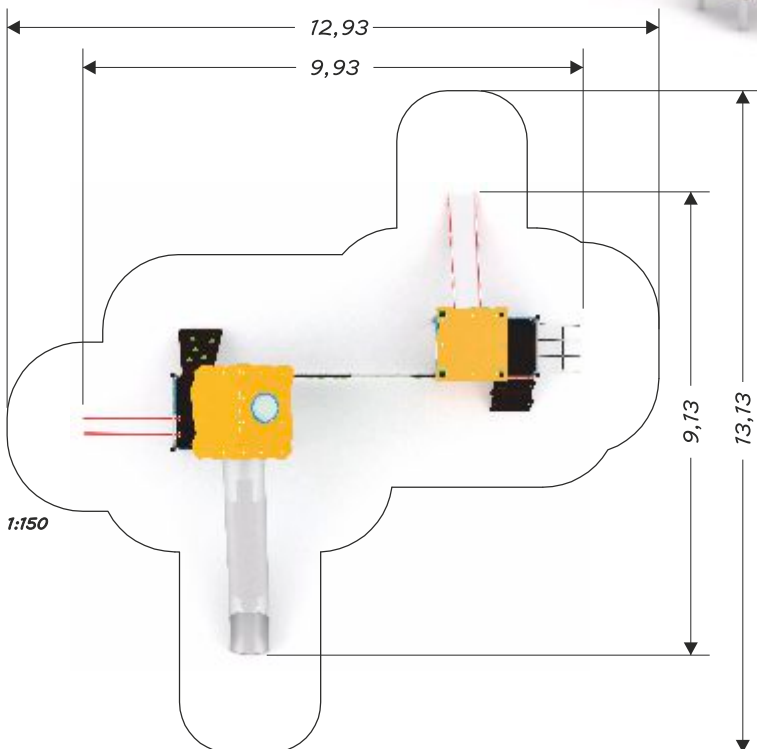

crooc

0301

370 cm

210 cm

80,50 m²

HIC
210 cm

inox

HDPE

EN
1176

crooc