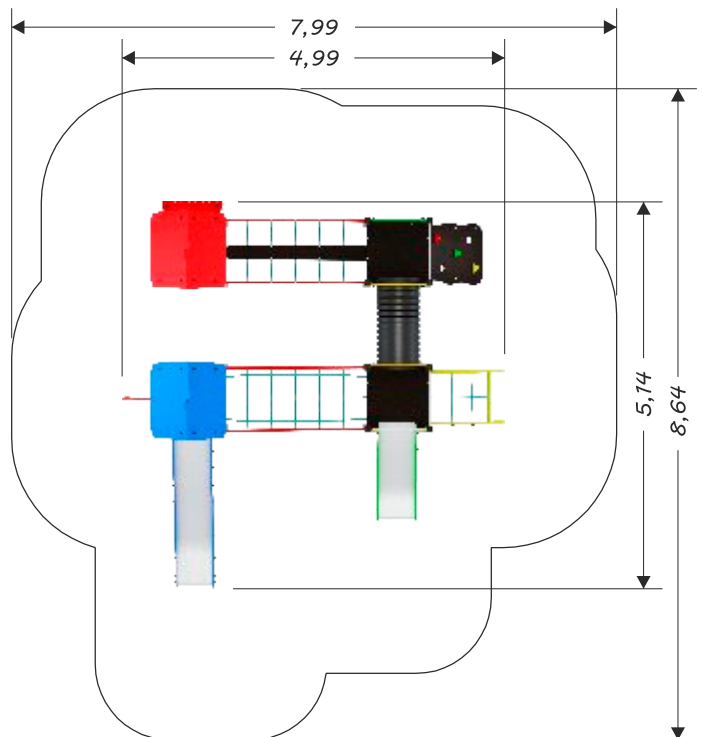

steel 0208

Zn

HDPE

EN 1176

350 cm

150 cm

54,60 m²

HIC
150 cm

steel

1:100