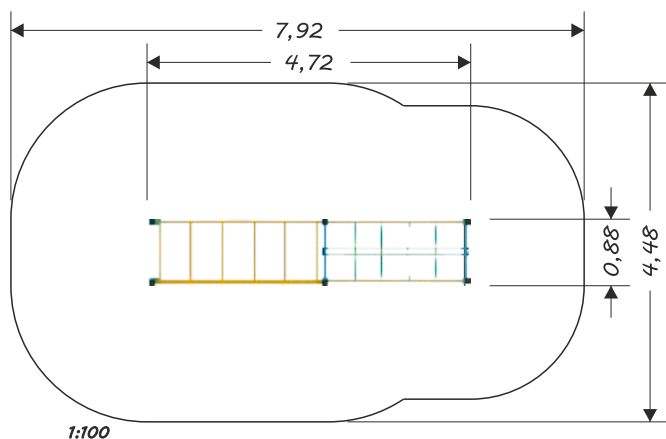

HIC
180 cm

32,40 m²

EN 1176

climboo

0404

HIC
30 cm

EN
1176

0405