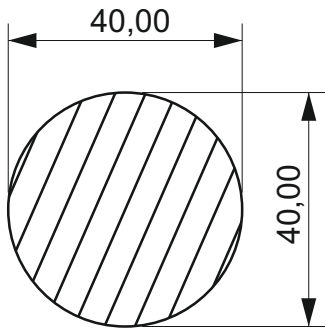

NARZĘDZIA

tools

ELEMENTY SKŁADOWE

components

1201

1x

1202

2x

FUNDAMENTY
basement

1x

0,06 m³

1

2