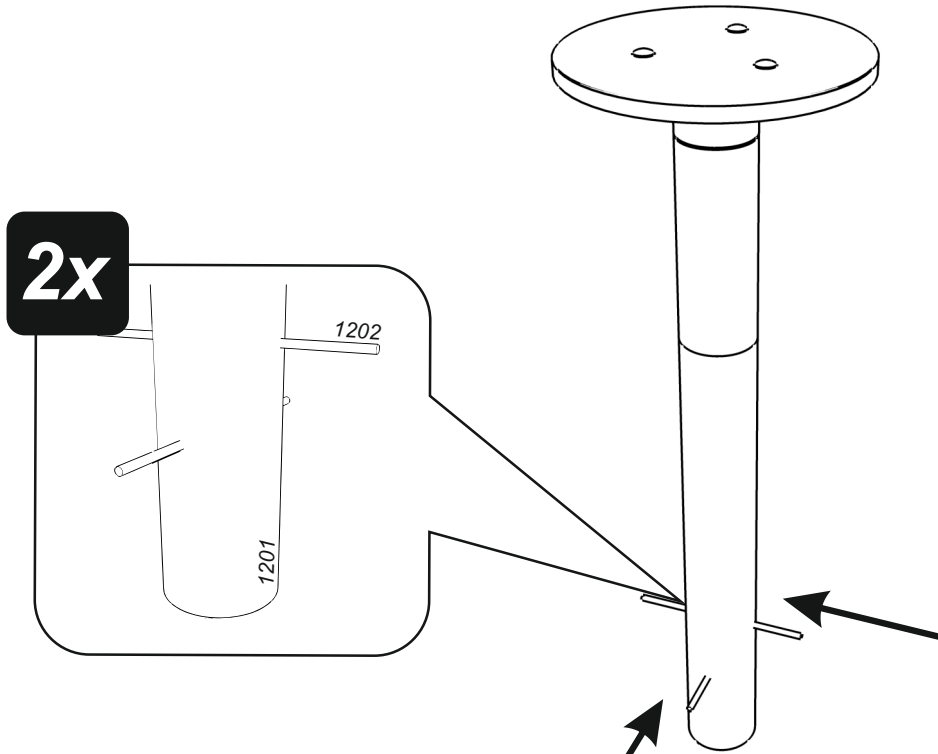

INSTRUKCJA MONTAŻU

INSTALLATION INSTRUCTIONS

nr kat. 0700

art. N° 0700

STREFA BEZPIECZEŃSTWA

safety zone

WYMIARY URZĄDZENIA

dimensions

NARZĘDZIA

tools

ELEMENTY SKŁADOWE

components

1201

1x

1202

2x

FUNDAMENTY
basement

1x

0,06 m³

1

2