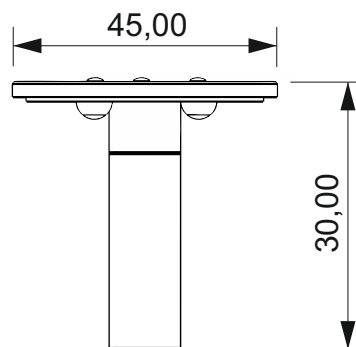

INSTRUKCJA MONTAŻU

INSTALLATION INSTRUCTIONS

nr kat. 0700

art. N° 0700

STREFA BEZPIECZEŃSTWA

safety zone

WYMIARY URZĄDZENIA

dimensions

NARZĘDZIA

tools

ELEMENTY SKŁADOWE

components

1201

1x

1202

2x

FUNDAMENTY
basement

1x

0,06 m³

1

2